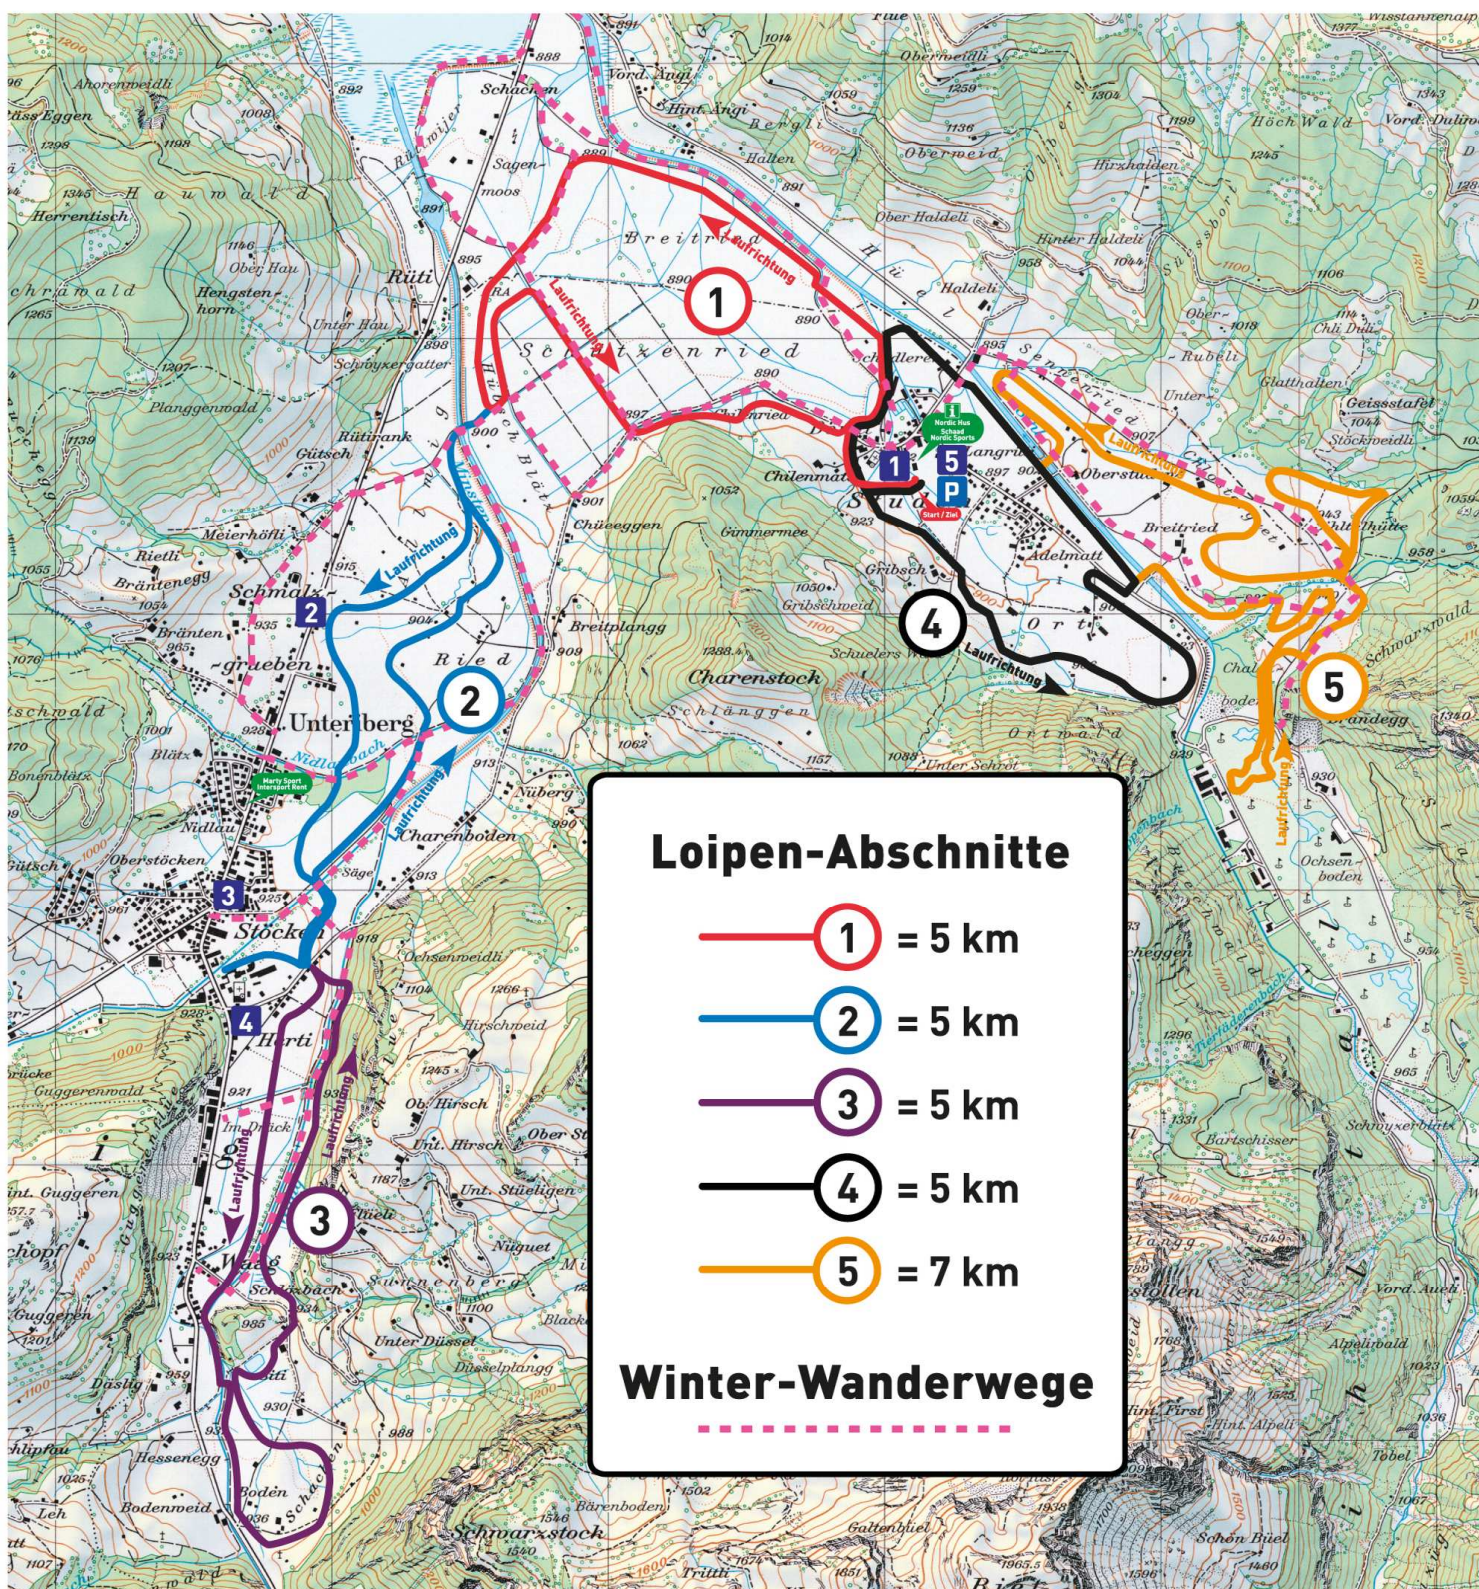

27 km Loipen & Winter-Wanderwege Studen / Unteriberg

Restaurants / Hotels

1	Rest. Sportstübli	078 608 17 42
2	Rest. Sternen	055 414 21 31
3	Hotel Rösslipost	055 414 60 30
4	Rest. Alpenblick und Seppel's Pizzeria	055 414 16 16
5	Rest. Nordic Hus	055 414 50 37

Langlaufzentrum

Nordic Hus, Parking, Start / Ziel
Schaad Nordic-Sports, 055 414 25 24

Notfall-Nr.

Notruf	144
REGA	1414
Studen	079 696 22 94